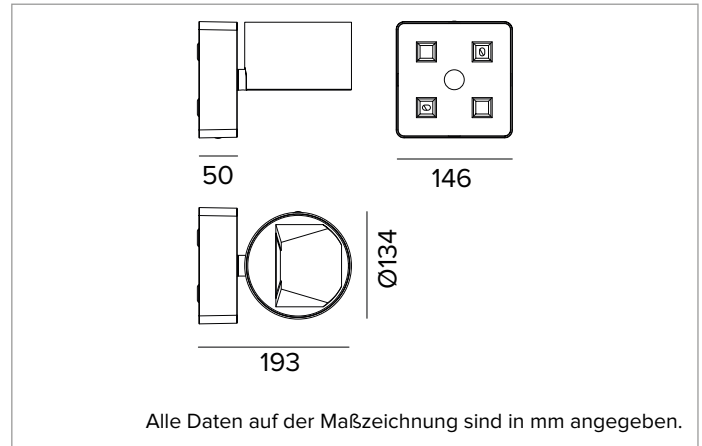

T040WWR930ELPW | ZENO 130 Applique

Professioneller LED-Strahler

	3000K	H(m)	D1(m)	D2(m)	E _{max} (lx)		
Ra90		34°	54°				
Fixture Power	30W	1	1.06	1.16	1567		
Source Flux	3054lm	2	2.11	2.33	392		
Fixture Flux	1728lm	3	3.17	3.49	174		
Efficacy	59lm/W	4	4.23	4.65	98		
TS979	I _{max} =745cd/klm	I _{max}	2276cd	5	5.28	5.81	63

BELEUCHUNGSTECHNISCHE MERKMALE

Optisches System Wall Washer aus glänzendem und hochreflektierendem voreloxiiertem Aluminium, holographischem Schirm aus PMMA und einem schwarzen Abdeckelement aus Polymer.
Optik: WALL WASHER
Abstrahlwinkel: WW
Optische Effizienz: 57%
Leuchten-Lichtstrom: 1728lm
Lichtausbeute: 59lm/W
Fotobiologische Sicherheit: Risikogruppe 1 (RG 1 = geringes Risiko)

MECHANISCHE MERKMALE

Optikgehäuse und Betriebsgerät-Gehäuse aus lackiertem Druckguss-Aluminium. Ausrichtungsmöglichkeit des Gehäuses auf vertikaler Ebene von 0 bis -90° und horizontal um 355°, mit Arretierung der Ausrichtung.
Farbe und Oberfläche: Kreideweiß
Gewicht: 0,8Kg
Schutzart: IP40